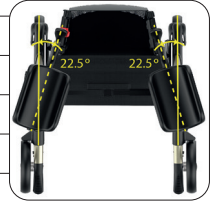

Praktisches Zubehör

Gehstockhalter

Fester Sitz

Tablett

Details

Unterarmauflagen

Entlasten die Handgelenke und fördern dadurch eine sicherere Fortbewegung.

Clip-System